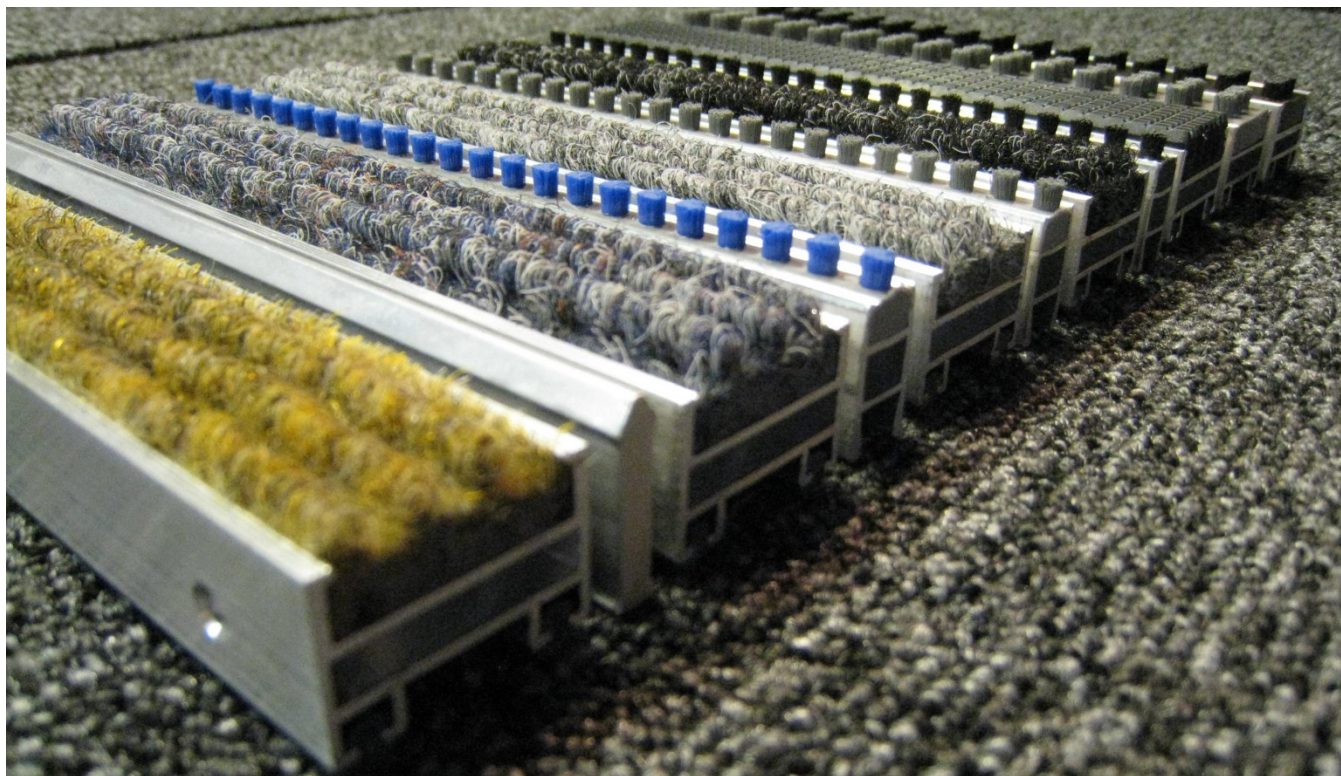

DATABLAD

HOVEDPRODUKTGRUPPE Måtter	PRODUKTGRUPPE Lamelmåtter
------------------------------	------------------------------

PRODUKT

Eriksen Lamelmåtte

Special måtte til indgangspartier med meget trafik.

Leveres med mange forskellige indlæg f.eks. gummi, børster og tekstil.

Tykkelse 17, 22 eller 27 mm

BEMÆRK: Den trykte gengivelse kan variere fra det virkelige produkt.