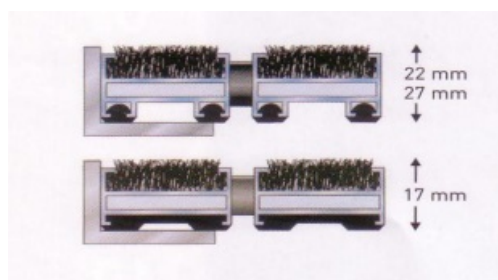

DATABLAD

HOVEDPRODUKTGRUPPE Måtter	PRODUKTGRUPPE Lamelmåtter
------------------------------	------------------------------

PRODUKT

Eriksen Lamelmåtte

Special måtte til indgangspartier med meget trafik.

Leveres med mange forskellige indlæg f.eks. gummi, børster og tekstil.

Tykkelse 17, 22 eller 27 mm

BEMÆRK: Den trykte gengivelse kan variere fra det virkelige produkt.