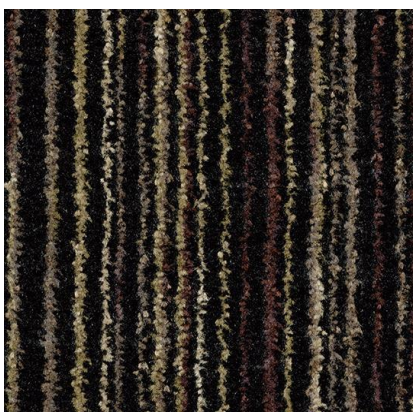

## Coral Welcome

Fremstillet af Econyl, som er 100% genbrugsfibre. Velegnet til områder med intens trafik.

3210 | Black magic

3207 | Blue velvet

3208 | Matrix

3205 | Blue lagoon

3202 | Desperado

3201 | Silver shadow

3219 | Colour purple

3206 | Volcano

Coral welcome lagerføres i 200 cm bredde.

**BEMÆRK:** Den trykte gengivelse kan variere fra det virkelige produkt.