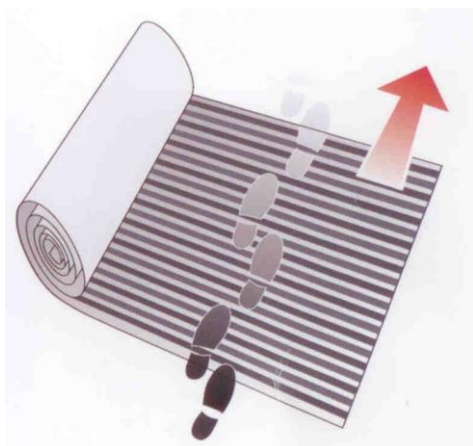

9714 | Sicilian sand

9727 | Volga blue

9730 | Black diamond

9724 | Café supreme

9725 | Café Bahia

Coral Duo skal altid monteres, så ribberne i produktet ligger på tværs af gangretningen.

Coral Duo lagerføres i 200 cm bredde.

BEMÆRK: Den trykte gengivelse kan variere fra det virkelige produkt.